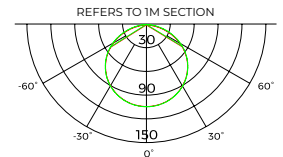

## Strip

Code / Description	47092733-L / Warm White 2700K 10W/m 710lm/m 47093033-L / Warm White 3000K 10W/m 710lm/m 47094033-L / Neutral White 4000K 10W/m 710lm/m 47192733-L / Warm White 2700K 20W/m 1300lm/m 47193033-L / Warm White 3000K 20W/m 1300lm/m 47194033-L / Neutral White 4000K 20W/m 1300lm/m
Light Source	LED
CRI	90+
Lifespan	50000hrs
Rating	IP33
Voltage	24Vdc

Height	Eavg,Emax	Angle:118.20deg	Diameter
1m	25.81,103.9lx		334.17cm
2m	6.453,25.97lx		668.34cm
3m	2.868,11.54lx		1002.50cm
5m	1.033,4.155lx		1670.84cm
7m	0.5268,2.120lx		2339.17cm