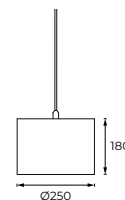

IP20     

Paso Tri 25 - Pendant

Dimensions	Ø250mm x 180mm
Finish	Thunder Black (TB) / White Linen (WL) / Snow White (SW) Grey Linen (GR) / Petrol Blue (PB)
Configurations	Suspension
Code / Description	R110P25 / 1 x E27 Max 60W
Rating	IP20
Voltage	220-240V

Paso Tri 35 - Pendant

Dimensions	Ø350mm x 230mm
Finish	Thunder Black (TB) / White Linen (WL) / Snow White (SW) Grey Linen (GR) / Petrol Blue (PB) / Nature Brown (NB) Cosy Yellow (CY) / Lovely Red (LR) Deep Purple (DP) / Sky Blue (SB)
Configurations	Suspension
Code / Description	R110P35 / 1 x E27 Max 60W
Rating	IP20
Voltage	220-240V

Paso Tri 50 - Pendant

Dimensions	Ø500mm x 300mm
Finish	Thunder Black (TB) / White Linen (WL) / Snow White (SW) Grey Linen (GR) / Petrol Blue (PB) / Nature Brown (NB) Cosy Yellow (CY) / Lovely Red (LR) Deep Purple (DP) / Sky Blue (SB)
Configurations	Suspension
Code / Description	R110P50 / 1 x E27 Max 60W
Rating	IP20
Voltage	220-240V