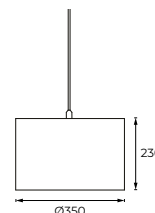

IP20     

Paso Tri 25 - Pendant

Dimensions	Ø250mm x 180mm
Finish	Thunder Black (TB) / White Linen (WL) / Snow White (SW) Grey Linen (GR) / Petrol Blue (PB)
Configurations	Suspension
Code / Description	R110P25 / 1 x E27 Max 60W
Rating	IP20
Voltage	220-240V

Paso Tri 35 - Pendant

Dimensions	Ø350mm x 230mm
Finish	Thunder Black (TB) / White Linen (WL) / Snow White (SW) Grey Linen (GR) / Petrol Blue (PB) / Nature Brown (NB) Cosy Yellow (CY) / Lovely Red (LR) Deep Purple (DP) / Sky Blue (SB)
Configurations	Suspension
Code / Description	R110P35 / 1 x E27 Max 60W
Rating	IP20
Voltage	220-240V

Paso Tri 50 - Pendant

Dimensions	Ø500mm x 300mm
Finish	Thunder Black (TB) / White Linen (WL) / Snow White (SW) Grey Linen (GR) / Petrol Blue (PB) / Nature Brown (NB) Cosy Yellow (CY) / Lovely Red (LR) Deep Purple (DP) / Sky Blue (SB)
Configurations	Suspension
Code / Description	R110P50 / 1 x E27 Max 60W
Rating	IP20
Voltage	220-240V