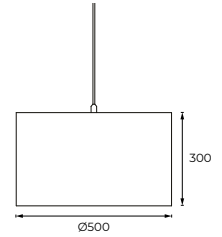

Paso Tri 35 - Pendant

Dimensions	Ø350mm x 230mm
Finish	Thunder Black (TB) / White Linen (WL) / Snow White (SW) Grey Linen (GR) / Petrol Blue (PB) / Nature Brown (NB) Cosy Yellow (CY) / Lovely Red (LR) Deep Purple (DP) / Sky Blue (SB)
Configurations	Suspension
Code / Description	R110P35 / 1 x E27 Max 60W
Rating	IP20
Voltage	220-240V

Paso Tri 50 - Pendant

Dimensions	Ø500mm x 300mm
Finish	Thunder Black (TB) / White Linen (WL) / Snow White (SW) Grey Linen (GR) / Petrol Blue (PB) / Nature Brown (NB) Cosy Yellow (CY) / Lovely Red (LR) Deep Purple (DP) / Sky Blue (SB)
Configurations	Suspension
Code / Description	R110P50 / 1 x E27 Max 60W
Rating	IP20
Voltage	220-240V