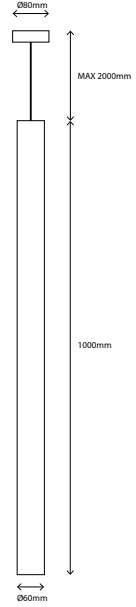

## Cilindretto - Pendant - 250

Dimensions	Ø60mm x 250mm
Finish	White (WH) / Black (BK) / Rose Gold (RG) / Custom Colour (CC)
Configurations	Pendant
Code / Description	703GU10250 / 1 x GU10 Max. 5W
Rating	IP20
Voltage	220-240V

## Cilindretto - Pendant - 500

Dimensions	Ø60mm x 500mm
Finish	White (WH) / Black (BK) / Rose Gold (RG) / Custom Colour (CC)
Configurations	Pendant
Code / Description	703GU10500 / 1 x GU10 Max. 5W
Rating	IP20
Voltage	220-240V

## Options

Dimensions	Custom Tube Length
	Custom Braided Cable Length

## Cilindretto - Pendant - 1000

Dimensions	Ø60mm x 1000mm
Finish	White (WH) / Black (BK) / Rose Gold (RG) / Custom Colour (CC)
Configurations	Pendant
Code / Description	703GU101000 / 1 x GU10 Max. 5W
Rating	IP20
Voltage	220-240V