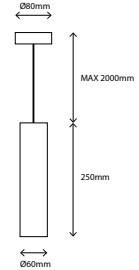

## Cilindretto - Pendant - 250

Dimensions	Ø60mm x 250mm
Finish	White (WH) / Black (BK) / Rose Gold (RG) / Custom Colour (CC)
Configurations	Pendant
Code / Description	703GU10250 / 1 x GU10 Max. 5W
Rating	IP20
Voltage	220-240V

## Cilindretto - Pendant - 500

Dimensions	Ø60mm x 500mm
Finish	White (WH) / Black (BK) / Rose Gold (RG) / Custom Colour (CC)
Configurations	Pendant
Code / Description	703GU10500 / 1 x GU10 Max. 5W
Rating	IP20
Voltage	220-240V

## Cilindretto - Pendant - 1000

Dimensions	Ø60mm x 1000mm
Finish	White (WH) / Black (BK) / Rose Gold (RG) / Custom Colour (CC)
Configurations	Pendant
Code / Description	703GU101000 / 1 x GU10 Max. 5W
Rating	IP20
Voltage	220-240V