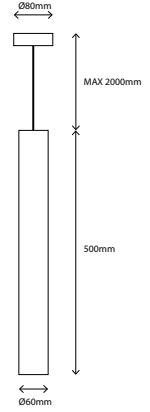

## Cilindretto - Pendant - 250

Dimensions	Ø60mm x 250mm
Finish	White (WH) / Black (BK) / Rose Gold (RG) / Custom Colour (CC)
Configurations	Pendant
Code / Description	703GU10250 / 1 x GU10 Max. 5W
Rating	IP20
Voltage	220-240V

## Options

Dimensions	Custom Tube Length
	Custom Braided Cable Length

## Cilindretto - Pendant - 500

Dimensions	Ø60mm x 500mm
Finish	White (WH) / Black (BK) / Rose Gold (RG) / Custom Colour (CC)
Configurations	Pendant
Code / Description	703GU10500 / 1 x GU10 Max. 5W
Rating	IP20
Voltage	220-240V

## Cilindretto - Pendant - 1000

Dimensions	Ø60mm x 1000mm
Finish	White (WH) / Black (BK) / Rose Gold (RG) / Custom Colour (CC)
Configurations	Pendant
Code / Description	703GU101000 / 1 x GU10 Max. 5W
Rating	IP20
Voltage	220-240V