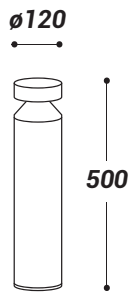

	Power supply	Power	Beam	Colour	Black conical reflector
<i>cod.</i> 900311012	220-240V	10W @ 230V	360°	solid white	
<i>cod.</i> 900311014	220-240V	10W @ 230V	360°	meteor grey	
<i>cod.</i> 900311015	220-240V	10W @ 230V	360°	timeless aluminium	
<i>cod.</i> 900311013	220-240V	10W @ 230V	360°	Ibiza Sand	
<i>cod.</i> 900311062	220-240V	10W @ 230V	360°	solid white	●
<i>cod.</i> 900311064	220-240V	10W @ 230V	360°	meteor grey	●
<i>cod.</i> 900311065	220-240V	10W @ 230V	360°	timeless aluminium	●
<i>cod.</i> 900311063	220-240V	10W @ 230V	360°	Ibiza sand	●

	Power supply	Power	Beam	Colour	Black conical reflector
<i>cod.</i> 900311032	220-240V	10W @ 230V	360°	solid white	
<i>cod.</i> 900311034	220-240V	10W @ 230V	360°	meteor grey	
<i>cod.</i> 900311035	220-240V	10W @ 230V	360°	timeless aluminium	
<i>cod.</i> 900311033	220-240V	10W @ 230V	360°	Ibiza Sand	
<i>cod.</i> 900311072	220-240V	10W @ 230V	360°	solid white	●
<i>cod.</i> 900311074	220-240V	10W @ 230V	360°	meteor grey	●
<i>cod.</i> 900311075	220-240V	10W @ 230V	360°	timeless aluminium	●
<i>cod.</i> 900311073	220-240V	10W @ 230V	360°	Ibiza sand	●

	Power supply	Power	Beam	Colour	Black conical reflector
<i>cod.</i> 900311052	220-240V	10W @ 230V	360°	solid white	
<i>cod.</i> 900311054	220-240V	10W @ 230V	360°	meteor grey	
<i>cod.</i> 900311055	220-240V	10W @ 230V	360°	timeless aluminium	
<i>cod.</i> 900311053	220-240V	10W @ 230V	360°	Ibiza Sand	
<i>cod.</i> 900311082	220-240V	10W @ 230V	360°	solid white	●
<i>cod.</i> 900311084	220-240V	10W @ 230V	360°	meteor grey	●
<i>cod.</i> 900311085	220-240V	10W @ 230V	360°	timeless aluminium	●
<i>cod.</i> 900311083	220-240V	10W @ 230V	360°	Ibiza sand	●