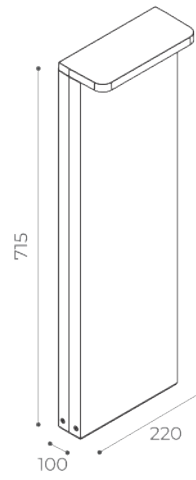

Zeus

h715

Available finishes:

- white
- sand
- graphite
- aluminium
- corten
- olive green

Light Source mid power led
Supply 220-240V
Dimmer upon request
CRI ≥80
Electrical Class II
IP rating 65
Application ground
Diffuser transparent tempered glass

Power 220-240V 10Wled 12,6We
Led Colour temp. 2700K/3000K

h715

		lm	white	sand	graphite	aluminium	corten	green
2700K 10Wled 12,6 We	220-240V	645	901531062	901531063	901531064	901531065	901531068	9015310616
3000K 10Wled 12,6 We	220-240V	672	901511062	901511063	901511064	901511065	901511068	9015110616