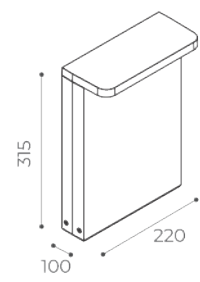

Zeus

h315

Available finishes:

- white
- sand
- graphite
- aluminium
- corten
- olive green

Light Source mid power led
Supply 220-240V
Dimmer upon request
CRI ≥80
Electrical Class II
IP rating 65
Application ground
Diffuser transparent tempered glass

Power 220-240V 10Wled 12,6We
Led Colour temp. 2700K/3000K