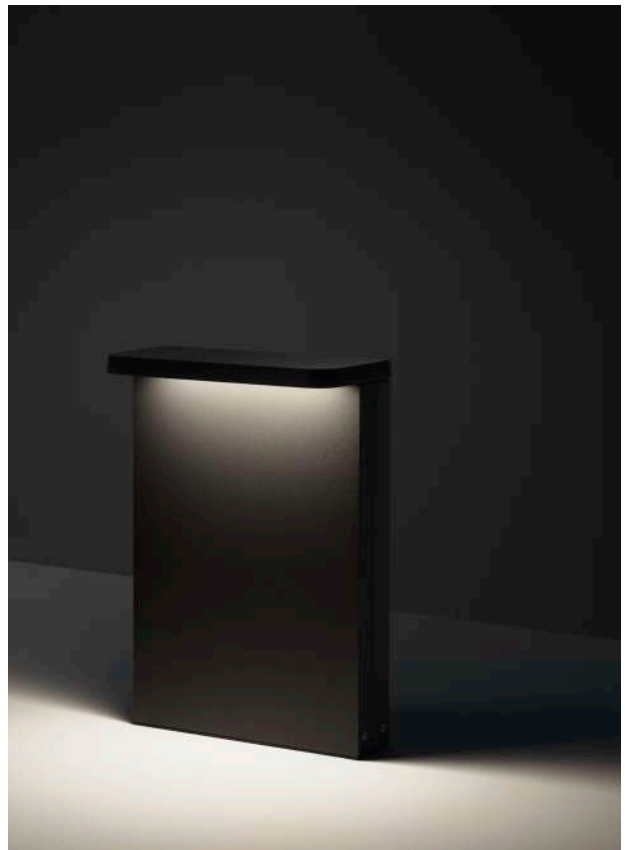

Zeus 315

A WAY TO RETHINK SHAPES WE HAVE ALWAYS KNOWN

Zeus Simple lines for a soft design bollard for ground or surface installation.

The white colour of the reflector, in contrast with the structure, gives this bollard a touch of design that makes it suitable for any type of installation, the positioning of the LED board on the product makes it capable of a charming and low-impact light.

The structure in extruded and die-cast aluminium, the glass fixed under the emission source with silicone glue to guarantee the IP seal, steel fixing plate.

Zeus ha linee semplici dal design non banale ed è ideale per l'installazione a terra o su superfici; è prodotto in alluminio estruso e pressofuso, finito con trattamento di cataforesi e strato di vernice di polvere di poliestere resistente agli ambienti esterni.

La scheda led è fissata sotto la testa emissiva ed equipaggiata da Mid-power led disponibili in 2700K o 3000K.

La tenuta IP è garantita dal vetro temprato e sigillato, fissato con tecnologia robotica e collante siliconico. La piastra di fissaggio in acciaio.

Zeus

h315

Available finishes:

-  white
-  sand
-  graphite
-  aluminium
-  corten
-  olive green

Light Source mid power led
Supply 220-240V
Dimmer upon request
CRI ≥80
Electrical Class II
IP rating 65
Application ground
Diffuser transparent tempered glass