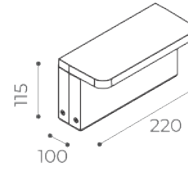

Zeus

h115

Available finishes:

Light Source mid power led
Supply 220-240V
Dimmer upon request
CRI ≥80
Electrical Class II
IP rating 65
Application ground
Diffuser transparent tempered glass

Power 220-240V 10Wled 12,6We
Led Colour temp. 2700K/3000K

		lm	white	sand	graphite	aluminium	corten	green
2700K 10Wled 12,6 We	220-240V	645	901531042	901531043	901531044	901531045	901531048	901531046
3000K 10Wled 12,6 We	220-240V	672	901511042	901511043	901511044	901511045	901511048	901511046