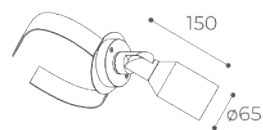

Tree Spot 05

strap length l 1000mm

Available finishes:

- black
- olive green **on request*

Light Source power led
Supply 24V
Dimmer PWM
CRI ≥80
Electrical Class III
IP rating 65
Application tree
Diffuser transparent tempered glass

Power 24V 9Wled - 10We
Led Colour temp. 2700/3000K