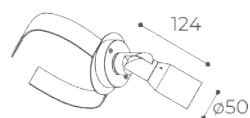

Tree Spot 03

strap length l 1000mm

Available finishes:

- black
- olive green **on request*

Light Source power led
Supply 24V
Dimmer PWM
CRI ≥80
Electrical Class III
IP rating 65
Application tree
Diffuser transparent tempered glass

Power 24V 5,8Wled- 6,3We
Led Colour temp. 2700/3000K