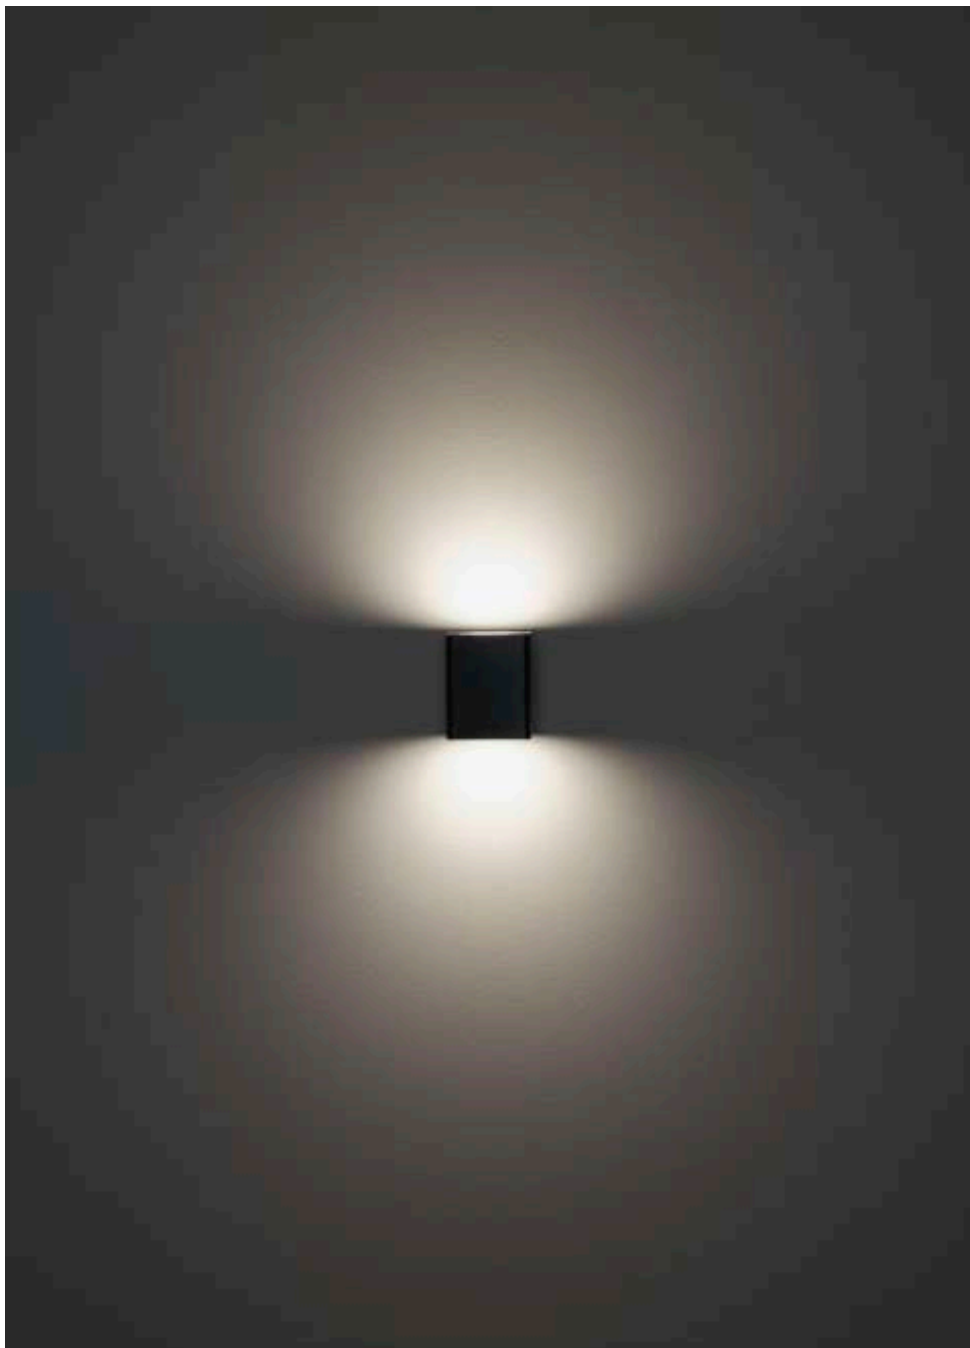

ACCESSORIES

Metal box for concrete installation
262x265x125mm

code **9078**

ACCESSORIES:

code **9078**