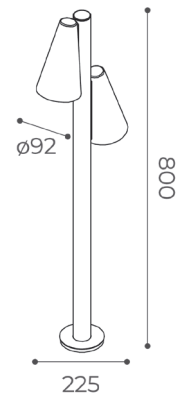

Ster Diffused

double bollard h800