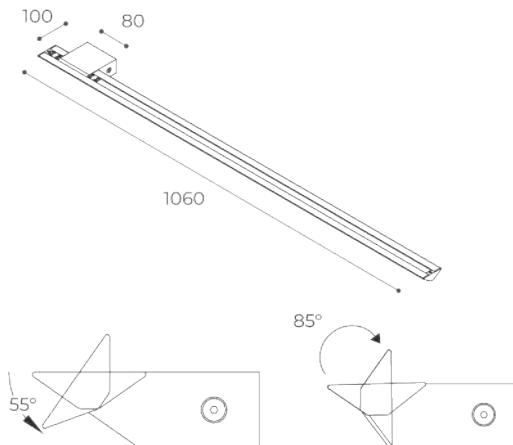

Root Outdoor

SX

Available finishes:

Light Source
Supply
Dimmer
CRI
IP rating
Electrical Class
Application
Diffuser
Shape

mid power led
24V
PWM
≥80
IP65
III
wall, roof
opal resin
rectangular

Power 24V - 12W
Led Colour temp. 2800K / 3150K

indirect lighting only

		lm	white	sand	graphite	aluminium	corten	green
2800K	24V	783	901631012	901631013	901631014	901631015	901631018	9016310116
12W								
		lm	white	sand	graphite	aluminium	corten	green
3150K	24V	824	901611012	901611013	901611014	901611015	901611018	9016110116
12W								

The light colour of this fixture may shift by approximately ±150K due to the protective resin covering the leds.

La tonalità di colore è soggetta ad una variazione di ±150K dovuta all'applicazione di resina protettiva sui led.