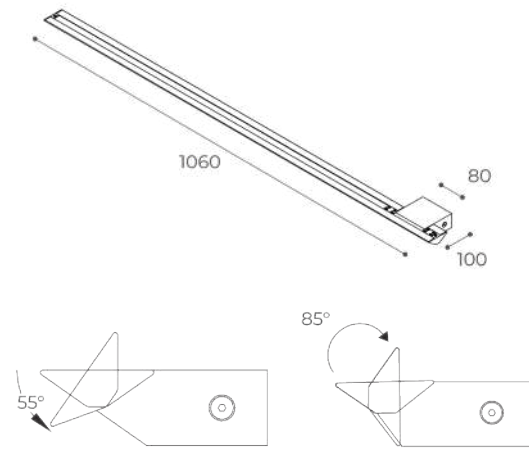

It is characterized by being directional, thanks to a joint placed on a pivot between the body and the base, allowing for rotation.

Equipped with mid-power LED in 2800/3150K colour temperature, attached to the body with two-component resin to ensure its IP protection.

Available for installation on both sides (right and left), in low voltage, and in the IP20 version with an integrated power supply.

Root è un apparecchio lineare per installazione a parete, dal design insolito e minimale. Realizzato in estruso di alluminio e trattamento di catodolisi e strato di vernice di polvere di poliestere resistente agli ambienti esterni.

Ha la caratteristica di essere direzionale grazie allo snodo posto su di un perno fra corpo e base che ne consente la rotazione.

Equipaggiato mid-power led colorazione 2800/3150K, fissata al corpo con resina bicomponente a garantirne la tenuta IP.

Disponibile per installazione su entrambi i lati (Dx e Sx) in bassa tensione e nella versione IP20 con alimentatore a bordo.

Design by Rocco ESTE

7

Root Outdoor

dx

Available finishes:

Light Source
Supply
Dimmer
CRI
IP rating
Electrical Class
Application
Diffuser
Shape