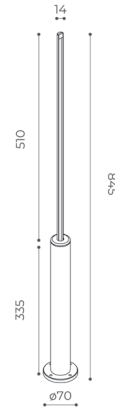

Nothing

h500

Available finishes:

Light Source

Supply

Dimmer

CRI

IP rating

Electrical Class

Application

Diffuser

mid power led

24V / 220-240V

only 24V (PWM)

≥80

IP66

II, III

ground, soil

opal resin

Power

24V 7Wled

220-240V 7Wled - 10,8We

Led Colour temp.

2700K / 3000K