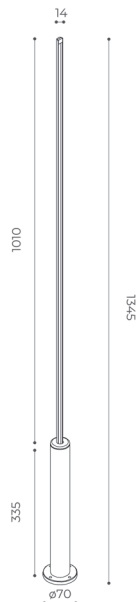

Nothing

h1000

Available finishes:

Light Source mid power led
Supply 24V / 220-240V
Dimmer only 24V (PWM)
CRI ≥80
IP rating IP66
Electrical Class II, III
Application ground, soil
Diffuser opal resin

Power 24V 12Wled
220-240V 12Wled - 16,2We
Led Colour temp. 2700K / 3000K