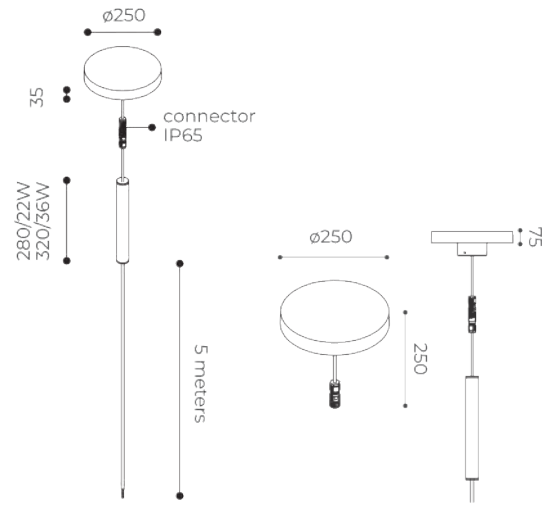

Testa palo in alluminio pressofuso, finito con trattamento di cataforesi e strato di vernice di polvere di poliestere resistente agli ambienti esterni.

Nail è caratterizzato da una linea pulita ed essenziale, efficiente e che si adatta facilmente ad ogni tipo di installazione.

Equipaggiato con Power Led, nella colorazione 3000K, si propone in due versioni: con ottiche oppure con fascio diffuso grazie al vetro sabbia-to.

L'alimentazione è integrata nel palo, grazie ad una speciale capsula stagna di facile installazione grazie all'utilizzo di connettori.

La proposta di molteplici altezze per i pali e i colori sabbia e bianco, rendono NAIL adatto anche ad un ambito residenziale.

Nail Transparent Glass

Ø60/Ø76

Available finishes:

Light Source power led
Supply 220-240V
Dimmer upon request
CRI ≥80
IP rating IP65
Electrical Class I
Application top pole
Diffuser tempered transparent glass

Ø60

Available finishes:

- white
- sand
- graphite
- olive green **on request*

Light Source power led
Supply 220 - 240V
Dimmer upon request
CRI ≥80
IP rating IP65
Electrical Class I
Application top pole
Diffuser tempered transparent glass