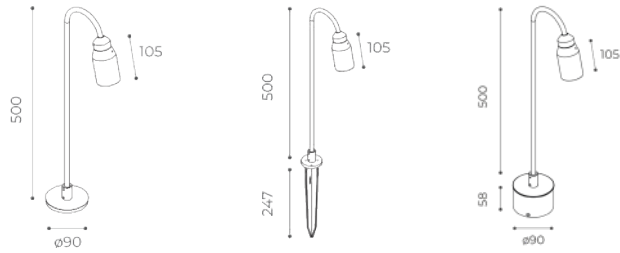

Muse Spot 03 Bend-Shape Stem

h500

Available finishes:

Light Source power led
Supply 24V / 220-240V
Dimmer only 24V (PWM)
CRI ≥80
Electrical Class II, III
IP rating 65
Application ground
Diffuser transparent tempered glass

Power 24V 5,8Wled- 6,3We
220-240V 5,8Wled - 8,6We
Led Colour temp. 2700/3000K

WITH BASE

					lm		black	green
2700K 5,8Wled 6,3We	24V	III	▲ 10°	243	with honeycomb	90203211511	9020321516	
			▲ 10°	405	without honeycomb	90203211611	9020321616	
			▲ 26°	251	with honeycomb	9020324711	9020324716	
			▲ 26°	432	without honeycomb	9020324811	9020324816	
			▲ 52°	135	with honeycomb	9020325111	9020325116	
			▲ 52°	409	without honeycomb	9020325211	9020325216	
2700K 5,8Wled 6,3We	220-240V	II	▲ 10°	243	with honeycomb	90203111511	90203111516	
			▲ 10°	405	without honeycomb	90203111611	90203111616	
			▲ 26°	251	with honeycomb	9020314711	9020314716	
			▲ 26°	432	without honeycomb	9020314811	9020314816	
			▲ 52°	135	with honeycomb	9020315111	9020315116	
			▲ 52°	409	without honeycomb	9020315211	9020315216	
3000K 5,8Wled 6,3We	24V	III	▲ 10°	253	with honeycomb	90201211511	9020121516	
			▲ 10°	422	without honeycomb	90201211611	9020121616	
			▲ 26°	264	with honeycomb	9020124711	9020124716	
			▲ 26°	455	without honeycomb	9020124811	9020124816	
			▲ 52°	142	with honeycomb	9020125111	9020125116	
			▲ 52°	431	without honeycomb	9020125211	9020125216	
3000K 5,8Wled 6,3We	220-240V	II	▲ 10°	253	with honeycomb	90201111511	90201111516	
			▲ 10°	422	without honeycomb	90201111611	90201111616	
			▲ 26°	264	with honeycomb	9020114711	9020114716	
			▲ 26°	455	without honeycomb	9020114811	9020114816	
			▲ 52°	142	with honeycomb	9020115111	9020115116	
			▲ 52°	431	without honeycomb	9020115211	9020115216	

WITH SPIKE

					lm		black	green
2700K 5,8Wled 6,3We	24V	III	▲ 10°	243	with honeycomb	90203211711	90203211716	
			▲ 10°	405	without honeycomb	90203211811	90203211816	
			▲ 26°	251	with honeycomb	9020324911	9020324916	
			▲ 26°	432	without honeycomb	9020325011	9020325016	
			▲ 52°	135	with honeycomb	9020325311	9020325316	
			▲ 52°	409	without honeycomb	9020325411	9020325416	
3000K 5,8Wled 6,3We	24V	II	▲ 10°	253	with honeycomb	90201211711	90201211716	
			▲ 10°	422	without honeycomb	90201211811	90201211816	
			▲ 26°	264	with honeycomb	9020124911	9020124916	
			▲ 26°	455	without honeycomb	9020125011	9020125016	
			▲ 52°	142	with honeycomb	9020125311	9020125316	
			▲ 52°	431	without honeycomb	9020125411	9020125416