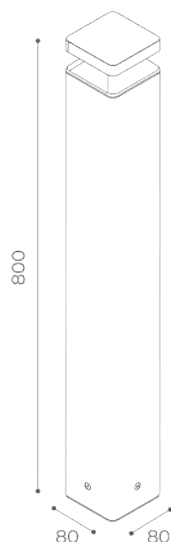

With clean and simple lines, the diffuser is attached under the head with silicone adhesive to ensure IP protection and is characterized by a conical reflector.

Equipped with a Mid-power LED board (2700K or 3000K), it is available in four heights: h.160mm; h.300mm; h.500mm; h.800mm, and operates at low voltage.

The clean lines and the option to reduce luminance (with the possibility of choosing a version with a black conical reflector) make Matita a versatile bollard for various uses.

Matita Square è un bollard in alluminio estruso e pressofuso finito con trattamento di cataforesi e strato di vernice di polvere di poliestere resistente agli ambienti esterni.

Dalla linea pure e pulite, il diffusore è invece fissato sotto la testa con collante silconico a garanzia della tenuta IP ed è caratterizzato da un riflettore conico.

Equipaggiato con scheda Mid-power Led 2700K o 3000K e disponibile in quattro altezze: h.160mm; h.300mm; h.500mm; h.800mm e alimentato a bassa tensione.

La pulizia delle linee e la possibilità di ridurre la luminanza (possibilità di scegliere la versione con riflettore conico nero) rendono matita un bollard dai molteplici utilizzi.

Matita Square

h800

Available finishes: