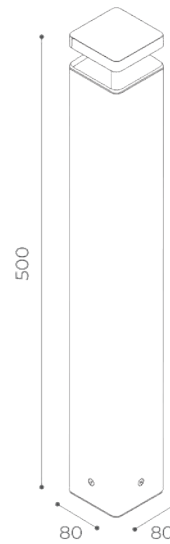

With clean and simple lines, the diffuser is attached under the head with silicone adhesive to ensure IP protection and is characterized by a conical reflector.

Equipped with a Mid-power LED board (2700K or 3000K), it is available in four heights: h.160mm; h.300mm; h.500mm; h.800mm, and operates at low voltage.

Dalla linea pure e pulite, il diffusore è invece fissato sotto la testa con collante silconico a garanzia della tenuta IP ed è caratterizzato da un riflettore conico.

Equipaggiato con scheda Mid-power Led 2700K o 3000K e disponibile in quattro altezze: h.160mm; h.300mm; h.500mm; h.800mm e alimentato a bassa tensione.

La pulizia delle linee e la possibilità di ridurre la luminanza (possibilità di scegliere la versione con riflettore conico nero) rendono matita un bollard dai molteplici utilizzi.

Matita Square

h500

Available finishes:

ACCESSORIES:

code 9041 | anchor bolts □76(100 min) x 160mm