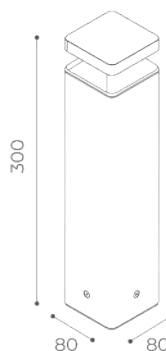

With clean and simple lines, the diffuser is attached under the head with silicone adhesive to ensure IP protection and is characterized by a conical reflector.

Equipped with a Mid-power LED board (2700K or 3000K), it is available in four heights: h.160mm; h.300mm; h.500mm; h.800mm, and operates at low voltage.

The clean lines and the option to reduce luminance (with the possibility of choosing a version with a black conical reflector) make Matita a versatile bollard for various uses.

Matita Square è un bollard in alluminio estruso e pressofuso finito con trattamento di cataforesi e strato di vernice di polvere di poliestere resistente agli ambienti esterni.

Dalla linea pure e pulite, il diffusore è invece fissato sotto la testa con collante silconico a garanzia della tenuta IP ed è caratterizzato da un riflettore conico.

Equipaggiato con scheda Mid-power Led 2700K o 3000K e disponibile in quattro altezze: h.160mm; h.300mm; h.500mm; h.800mm e alimentato a bassa tensione.

La pulizia delle linee e la possibilità di ridurre la luminanza (possibilità di scegliere la versione con riflettore conico nero) rendono matita un bollard dai molteplici utilizzi.

Matita Square

h300

Available finishes: