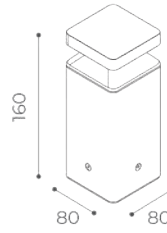

With clean and simple lines, the diffuser is attached under the head with silicone adhesive to ensure IP protection and is characterized by a conical reflector.

Equipped with a Mid-power LED board (2700K or 3000K), it is available in four heights: h.160mm; h.300mm; h.500mm; h.800mm, and operates at low voltage.

Dalla linea pure e pulite, il diffusore è invece fissato sotto la testa con collante silconico a garanzia della tenuta IP ed è caratterizzato da un riflettore conico.

Equipaggiato con scheda Mid-power Led 2700K o 3000K e disponibile in quattro altezze: h.160mm; h.300mm; h.500mm; h.800mm e alimentato a bassa tensione.

La pulizia delle linee e la possibilità di ridurre la luminanza (possibilità di scegliere la versione con riflettore conico nero) rendono matita un bollard dai molteplici utilizzi.

Matita Square

h160

Available finishes: