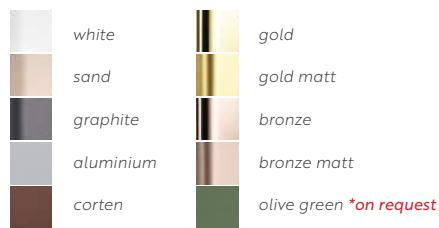

Available finishes: