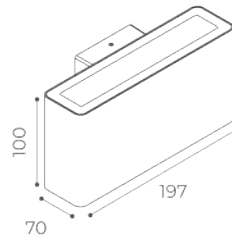

Divar

wall double emission h100