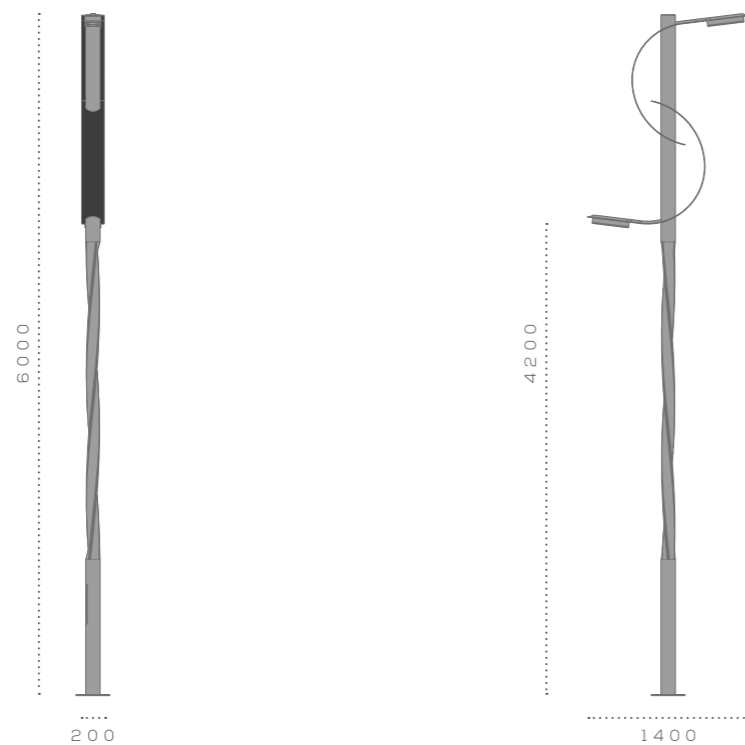

Esse

Lighting Pole

sphera
Enhancing Spaces

Typical applications

Small and medium roads, residential areas, hotels, shopping centers, parking areas, parks.

Pole details

Made in hot galvanized steel powder coated with possibility to choose any RAL color.

The central decoration is made by a patented machine. It is possible to choose a lot of different shapes.

Please see page 221 for different shapes of the central body.

Ground fixing by base flange with anchor bolts or rooted in the ground.

Lighting fixture

1 or 2 fixtures designed to allow up to 3 modules of 16 LED each, equipped with symmetrical or asymmetrical street optics.

Height

Available from 4 to 12 meters.