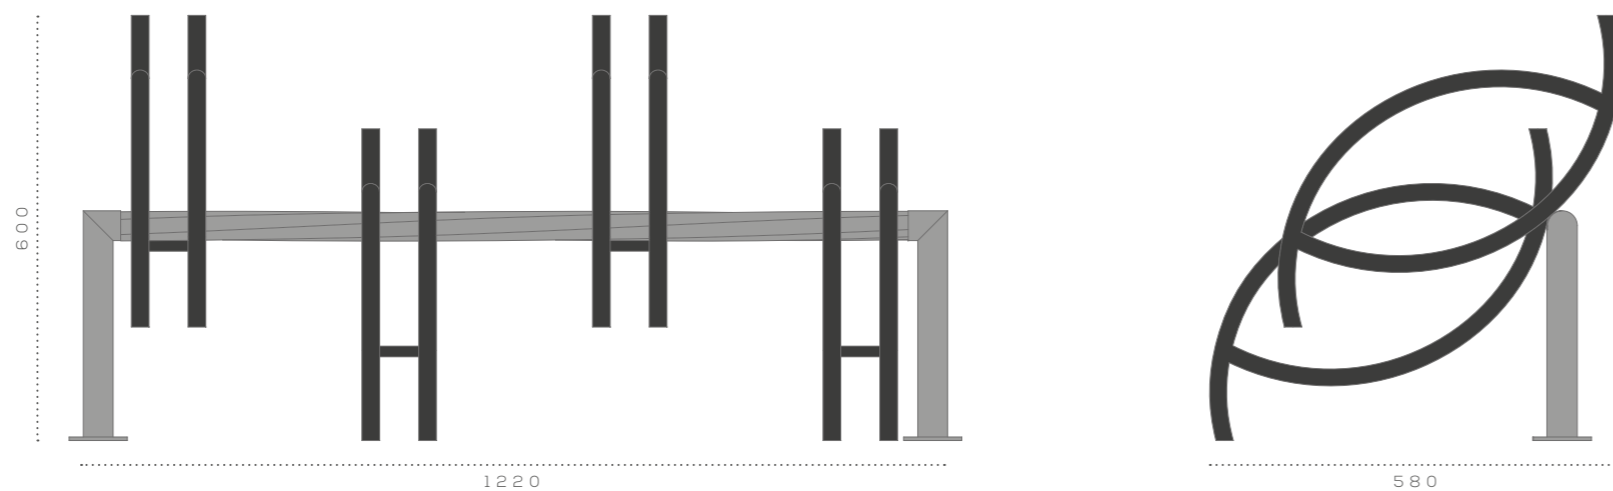

#### Dimensions

Height 430 mm  
Width 1840 mm  
Depth 800 mm

## Dimensions

Height 600 mm  
Width 1220 mm  
Depth 580 mm